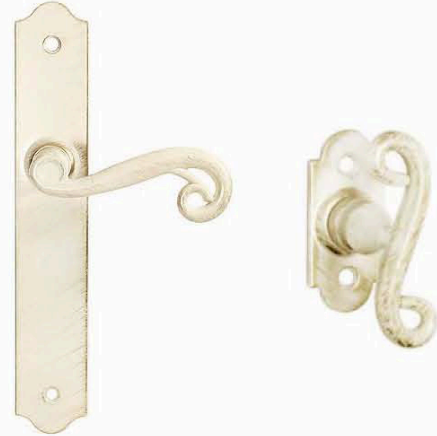

VALENTINA kovácsoltvas

ALAPANYAG: kovácsoltvas | FELÜLET: festett, ezüstszíne antikolt
 MÉRETEK: A=110 mm B=240 mm C=30 mm D=30x68 mm | a mellékelt ábrát lásd a lap alján

SERRANO kovácsoltvas

ALAPANYAG: kovácsoltvas | FELÜLET: festett, ezüstszíne antikolt
 MÉRETEK: A=118 mm B=250 mm C=30 mm D=40x65 mm | a mellékelt ábrát lásd a lap alján

1. GOMB kovácsoltvas 2. VIOLA eltolt gomb 3. VIRÁGTALPÚ gomb

ALAPANYAG: kovácsoltvas | FELÜLET: festett, ezüstszíne antikolt
 MÉRETEK: 1. 53 mm | 2. Ø72 mm D=36x104 mm | 3. Ø57 mm D=31x145 mm

RUSTIC

DIANA kovácsoltvas-fehér

ALAPANYAG: kovácsoltvas és fa | FELÜLET: festett, ezüst színre antikolt illetve fehérre festett fa | MÉRETEK: A=110 mm B=240 mm C=30 mm | a mellékelt ábrát lásd a lap alján

DIANA kovácsoltvas-natúr

ALAPANYAG: kovácsoltvas és fa | FELÜLET: festett, ezüst színre antikolt illetve natúr lakkozott fa | MÉRETEK: A=110 mm B=240 mm C=30 mm D=30x66 mm

TIROL

ALAPANYAG: vas és zamak | FELÜLET: fekete és fehér színre festett | MÉRETEK: A=110 mm B=275 mm C=36 mm D=31 mm | a mellékelt ábrát lásd a lap alján

SERRANO VARIO

ALAPANYAG: vas és zamak | FELÜLET: törtfehér színre festett és arany színnel antikolt | MÉRETEK: A=104 mm B=245 mm C=40 mm D=31 mm