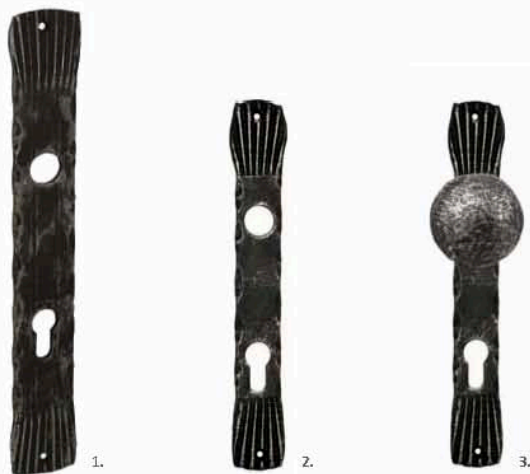

VALENTINA kovácsoltvas

ALAPANYAG: kovácsoltvas | FELÜLET: festett, ezüstszíne antikolt
 MÉRETEK: A=110 mm B=240 mm C=30 mm D=30x68 mm | a mellékelt ábrát lásd a lap alján

SERRANO kovácsoltvas

ALAPANYAG: kovácsoltvas | FELÜLET: festett, ezüstszíne antikolt
 MÉRETEK: A=118 mm B=250 mm C=30 mm D=40x65 mm | a mellékelt ábrát lásd a lap alján

BRETAGNE kovácsoltvas

ALAPANYAG: kovácsoltvas | FELÜLET: festett, ezüstszíne antikolt
 MÉRETEK: A=110 mm B=250 mm C=30 mm D=40x65 mm | a mellékelt ábrát lásd a lap alján

1. MONACO 2. ROMANTICA

ALAPANYAG: kovácsoltvas | FELÜLET: festett, ezüstszíne antikolt
 MÉRETEK: 1. A=136 mm B=247 mm C=45 mm | 2. A=140 mm B=252 mm C=55 mm

1. HOSSZÚ (31 cm) kovácsolt cím 2. KESKENY (37 mm) kovácsolt cím 3. GOMBOS CÍM

ALAPANYAG: kovácsoltvas | FELÜLET: festett, ezüstszíne antikolt
 MÉRETEK: 1. B=310 mm C=45 mm | 2. B=242 mm C=37 mm | 3. 53 mm

1. GOMB kovácsoltvas 2. VIOLA eltolt gomb 3. VIRÁGTALPÚ gomb

ALAPANYAG: kovácsoltvas | FELÜLET: festett, ezüstszíne antikolt
 MÉRETEK: 1. 53 mm | 2. Ø72 mm D=36x104 mm | 3. Ø57 mm D=31x145 mm

RUSTIC

DIANA kovácsoltvas-fehér