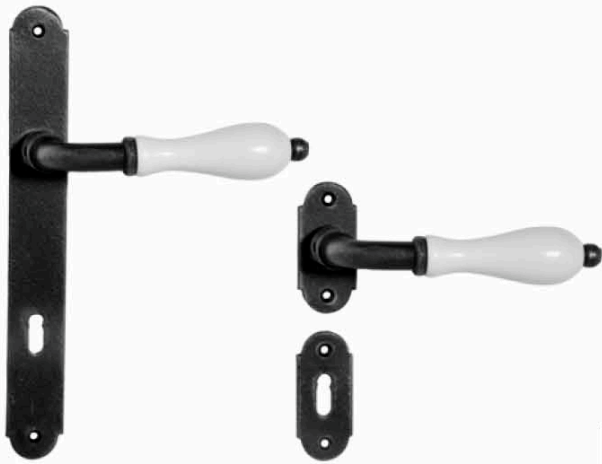

VALENTINA kovácsoltvas

ALAPANYAG: kovácsoltvas | FELÜLET: festett, ezüstszíne antikolt
 MÉRETEK: A=110 mm B=240 mm C=30 mm D=30x68 mm | a mellékelt ábrát lásd a lap alján

SERRANO kovácsoltvas

ALAPANYAG: kovácsoltvas | FELÜLET: festett, ezüstszíne antikolt
 MÉRETEK: A=118 mm B=250 mm C=30 mm D=40x65 mm | a mellékelt ábrát lásd a lap alján

BRETAGNE kovácsoltvas

ALAPANYAG: kovácsoltvas | FELÜLET: festett, ezüstszíne antikolt
 MÉRETEK: A=110 mm B=250 mm C=30 mm D=40x65 mm | a mellékelt ábrát lásd a lap alján

1. MONACO 2. ROMANTICA

ALAPANYAG: kovácsoltvas | FELÜLET: festett, ezüstszíne antikolt
 MÉRETEK: 1. A=136 mm B=247 mm C=45 mm | 2. A=140 mm B=252 mm C=55 mm

1. HOSSZÚ (31 cm) kovácsolt cím 2. KESKENY (37 mm) kovácsolt cím 3. GOMBOS CÍM

ALAPANYAG: kovácsoltvas | FELÜLET: festett, ezüstszíne antikolt
 MÉRETEK: 1. B=310 mm C=45 mm | 2. B=242 mm C=37 mm | 3. 53 mm

1. GOMB kovácsoltvas 2. VIOLA eltolt gomb 3. VIRÁGTALPÚ gomb

ALAPANYAG: kovácsoltvas | FELÜLET: festett, ezüstszíne antikolt
 MÉRETEK: 1. 53 mm | 2. Ø72 mm D=36x104 mm | 3. Ø57 mm D=31x145 mm

RUSTIC

DIANA kovácsoltvas-fehér